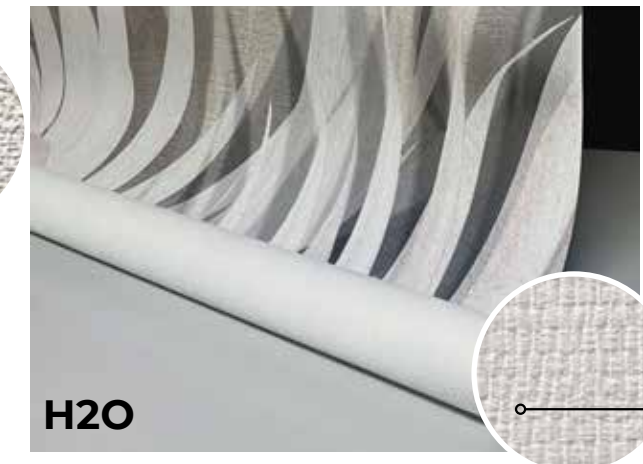

Fabric

The Wallpaper Fabric by Tecnografica is a technical wallpaper, with a structured fabric effect surface, that allows the reproduction of bright colors and very fine detailed texture design, also thanks SD technology used for the graphic realization and the high resolution of the digital printing.

TNT

The Wallpaper TNT by Tecnografica is a technical wallpaper, with a structured spatulate effect, that allows the reproduction of bright colors and very fine detailed texture design, also thanks SD technology used for the graphic realization and the high resolution of the digital printing.

ECO (PVC Free)

ECO is a PVC-free wallpaper with no chemical solvents, provided with all certifications required for application in private and public locations. The support is white and lightly embossed. Moreover, this finish guarantees photographic-quality images, with extremely bright and vivid colors.

H2O

Tecnografica's H2O Wallpaper is a special wallpaper made of fiberglass enabling the decoration of the most humid environments including the bathroom and the internal part of the showers. The exclusive SD technology used for the graphic realization and the high resolution of the digital printing perform a wide chromatic range of color with stunning decorative effects.

Metal