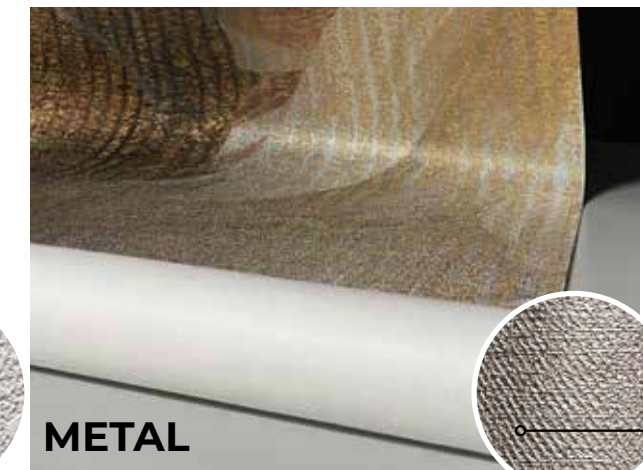

Fabric

La particolarità della carta da parati Fabric è la sua superficie strutturata con effetto tessuto. Fabric fa parte delle carte più tecniche di Tecnografica, che consentono la riproduzione di colori vividi, brillanti e dettagli finissimi. L'elevata qualità della resa grafica è data anche dall'esclusiva tecnologia di acquisizione digitale SD che garantisce un'elaborazione ottimale delle immagini e una stampa in alta definizione.

Metal

Metal è una carta da parati vinilica dall'effetto metallizzato. Grazie alla lamina d'argento che riveste tutta la superficie, quando la carta da parati viene colpita dalla luce restituisce incredibili riflessi cangianti. La carta da parati Metal esalta i colori metallici, come oro, argento e rame, e rende particolarmente brillanti i colori accesi e saturi. Inoltre, la speciale goffratura ad effetto tessuto rende questa finitura molto elegante e adatta ad ogni tipo di ambiente, sia residenziale che commerciale.

Wallpaper finishes

FABRIC

ECO

H2O

TNT

METAL

Tecnografica Italian Wallcoverings' designs can be printed on any available finish. Le grafiche di Tecnografica Italian Wallcoverings possono essere stampate su qualsiasi finitura proposta.

SMART PANEL (GLOSSY AND MATT)

Smart Panel represents a revolution in the world of big slabs and wallcoverings. Realized in polycarbonate, it is a large decorative panel (up to 150x300 cm), ultra-thin (only 2.5 mm thick), ultra-light (3 kg/m²), and extremely flexible, in fact it is suitable for curved walls and columns. Moreover, its polycarbonate composition makes it perfect for wet environments, such as bathrooms and showers.